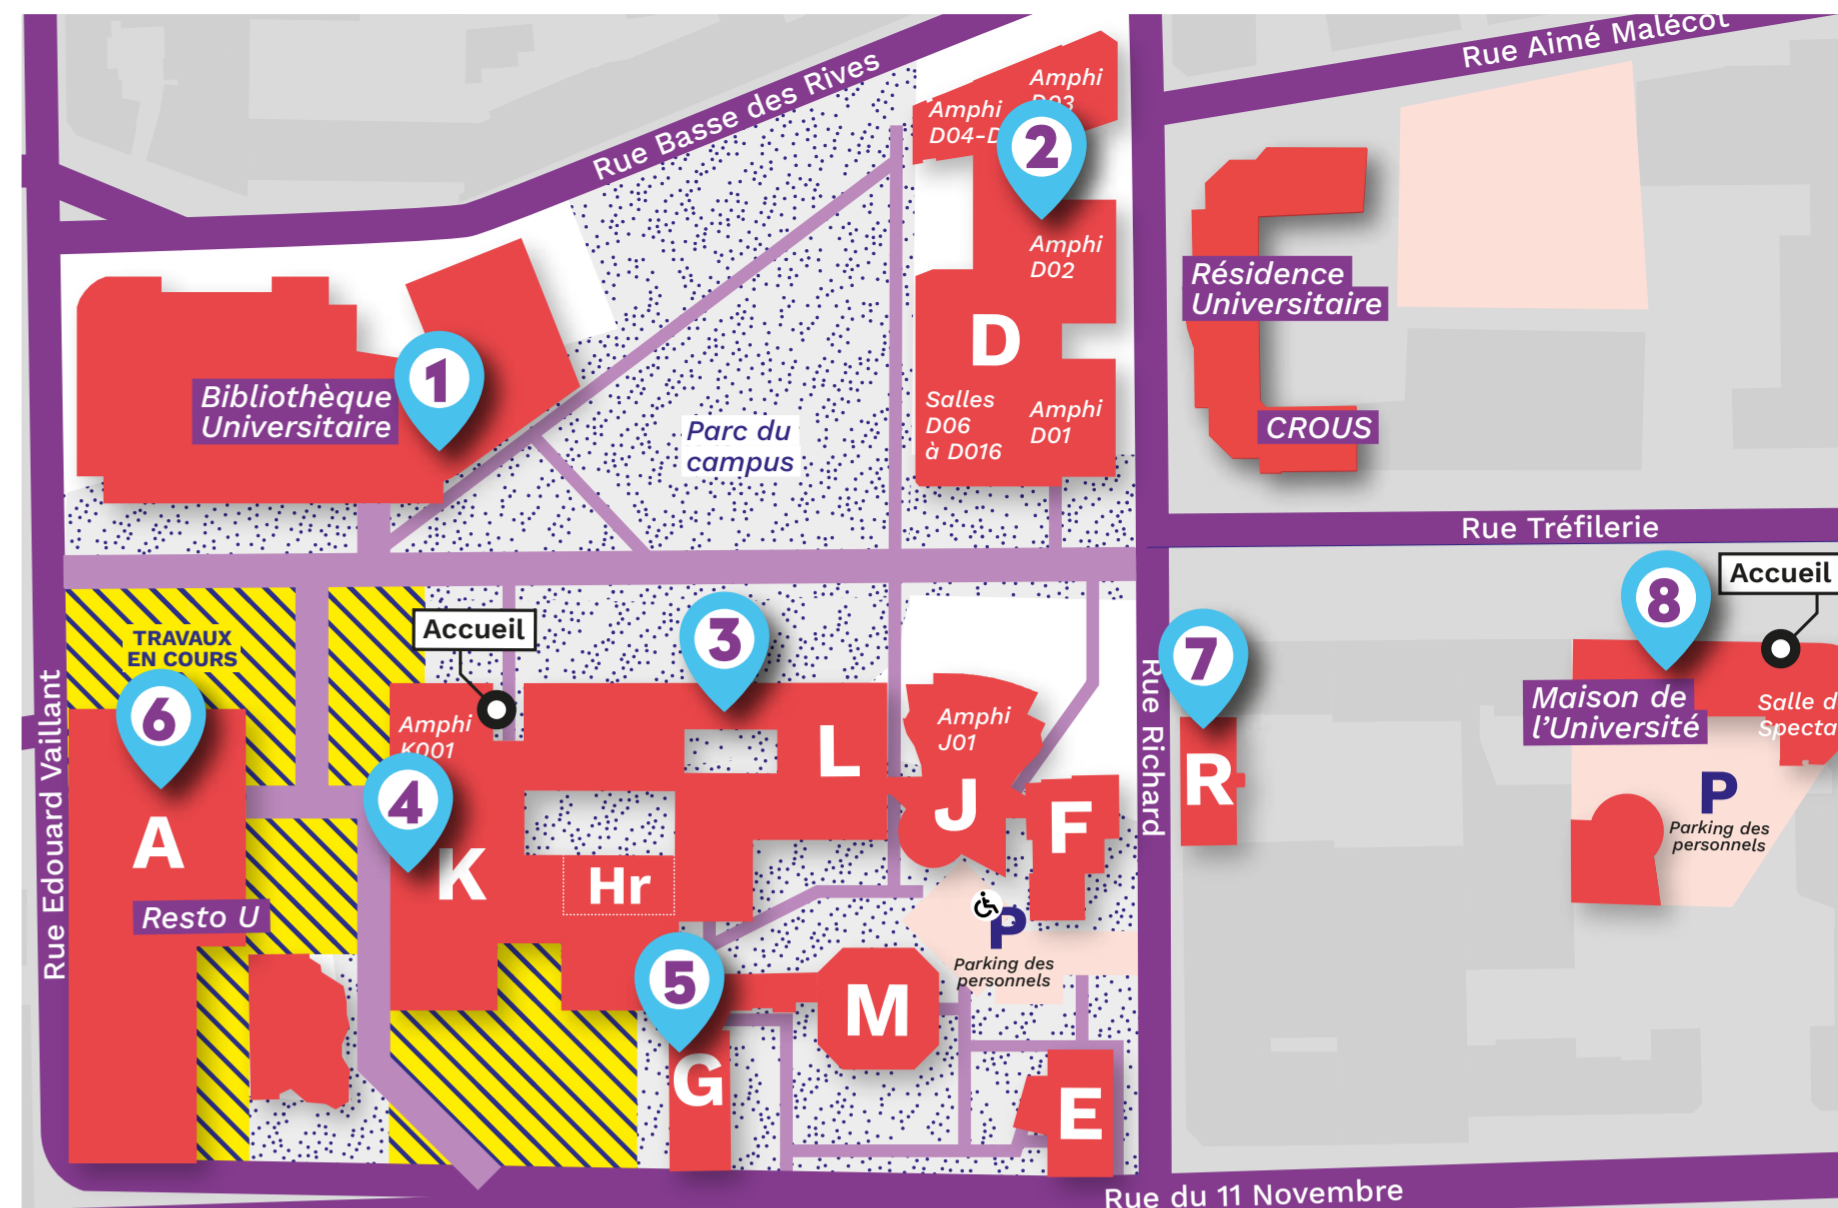

Des distributeurs
de protections
périodiques sur
tous vos campus

Marguerite & Cie
#Changeons
les Règles

Sers-toi,
c'est gratuit!

Retrouvez les emplacements des distributeurs
sur chaque campus sur univ-st-etienne.fr
> rubrique Vie de campus

8 distributeurs sur le campus Tréfilerie

- 1** BU Niveau 0
Toilettes femme
- 2** Bâtiment D Niveau 0
Toilettes femme à côté
amphi D02
- 3** Bâtiment L Niveau 0
Toilettes femme à côté de
la machine à café
- 4** Bâtiment K Niveau 0
Toilettes femme en face de
la salle K002
- 5** Bâtiment G Niveau 0
Toilettes femme de la
scolarité SHS
- 6** Bâtiment A Niveau 1
Toilettes face à la salle A107
- 7** Bâtiment R Niveau 1
Toilettes femme
- 8** Maison de
l'Université Niveau 1
Toilettes de la Médecine
Préventive Universitaire